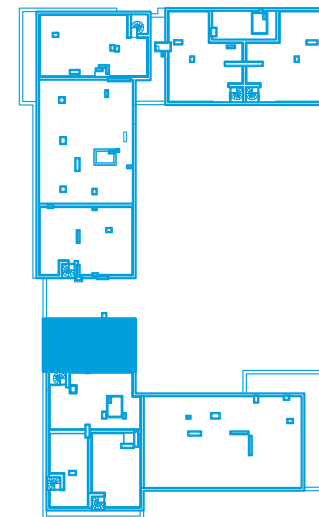

Mieszkania dla oczekujących więcej!