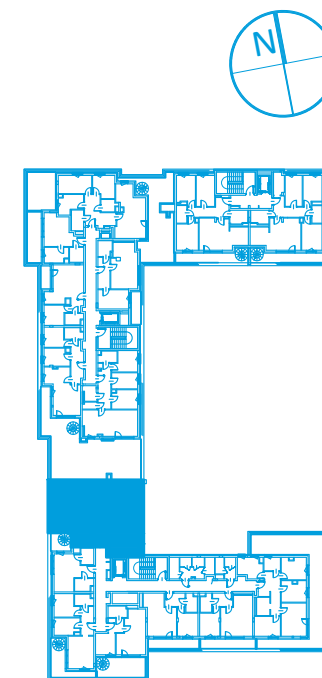

**OSIEDLE
POD
KLONAMI**

Piętro: 4
Nr. lokalu: M.4-99

MIESZKANIE

4-POKOJOWE

89,47 m²

- Pokój dzienny 19,18 m²
- Pokój 13,54 m²
- Pokój 10,53 m²
- Pokój 10,49 m²
- Przedpokój 12,58 m²
- Łazienka 5,45 m²
- Łazienka 5,43 m²
- Kuchnia 7,78 m²
- Taras 17,01 m²

RZUT
MIESZKANIA

Mieszkania dla oczekujących więcej!

OSIEDLE
POD
KLONAMI

Piętro: 4
Nr. lokalu: M.4-99

MIESZKANIE

4-POKOJOWE

89,47 m²

□ Taras 74,84 m²