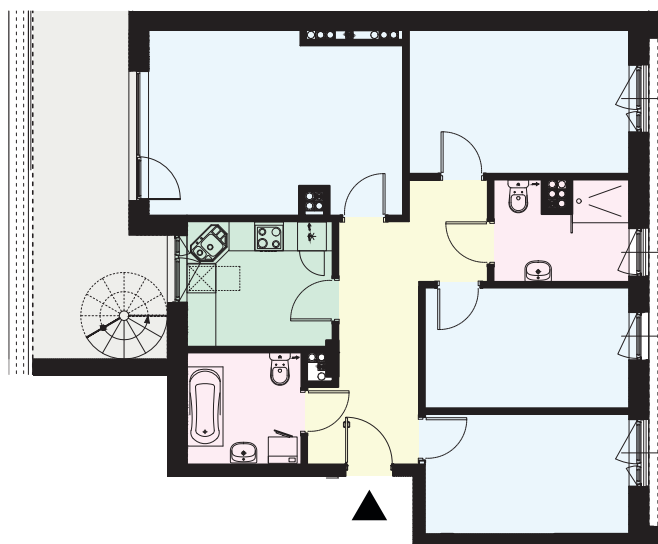

**OSIEDLE
POD
KLONAMI**

Piętro: 4
Nr. lokalu: M.4-99

MIESZKANIE

4-POKOJOWE

89,47 m²

- Pokój dzienny 19,18 m²
- Pokój 13,54 m²
- Pokój 10,53 m²
- Pokój 10,49 m²
- Przedpokój 12,58 m²
- Łazienka 5,45 m²
- Łazienka 5,43 m²
- Kuchnia 7,78 m²
- Taras 17,01 m²

RZUT
MIESZKANIA

Mieszkania dla oczekujących więcej!

OSIEDLE
POD
KLONAMI

Piętro: 4
Nr. lokalu: M.4-99

MIESZKANIE

4-POKOJOWE

89,47 m²

□ Taras 74,84 m²